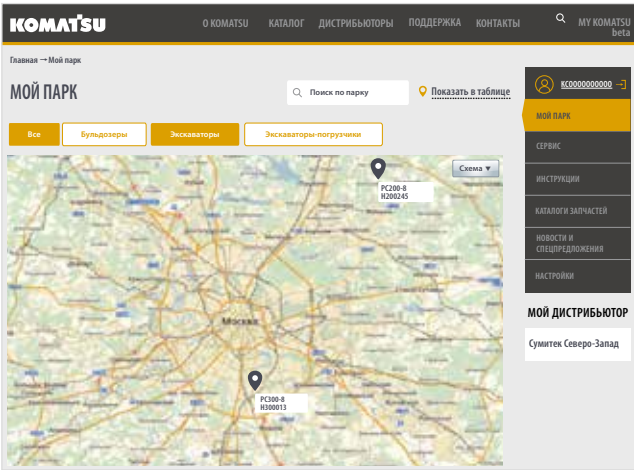

KOMATSU®

My Komatsu

ПОРТАЛ ДЛЯ ВЛАДЕЛЬЦЕВ ТЕХНИКИ
KOMATSU

<https://my.komatsu.ru>

КОНТРОЛЬ

Контролируйте местонахождение машин и показания счетчика моточасов*.

* Для машин, оснащенных системой мониторинга KOMTRAX.