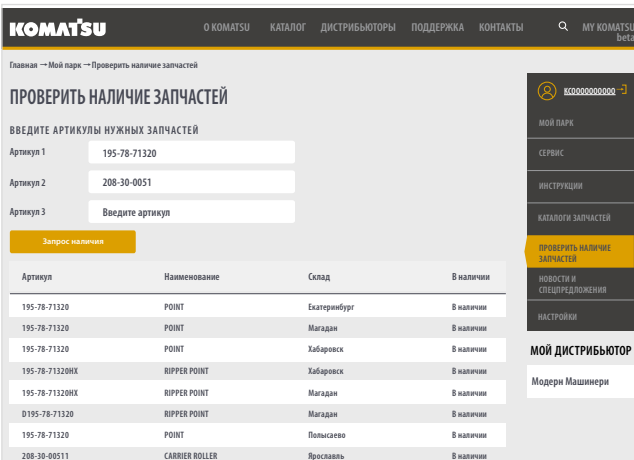

ИНСТРУКЦИИ И КАТАЛОГИ ЗАПАСНЫХ ЧАСТЕЙ

Загружайте инструкции по эксплуатации и каталоги запасных частей по своим машинам.

НАЛИЧИЕ ЗАПАСНЫХ ЧАСТЕЙ

Получайте актуальную информацию о наличии запасных частей на складах**.

** Информация о наличии запасных частей предоставляется при наличии технической возможности на усмотрение Дистрибьютора.