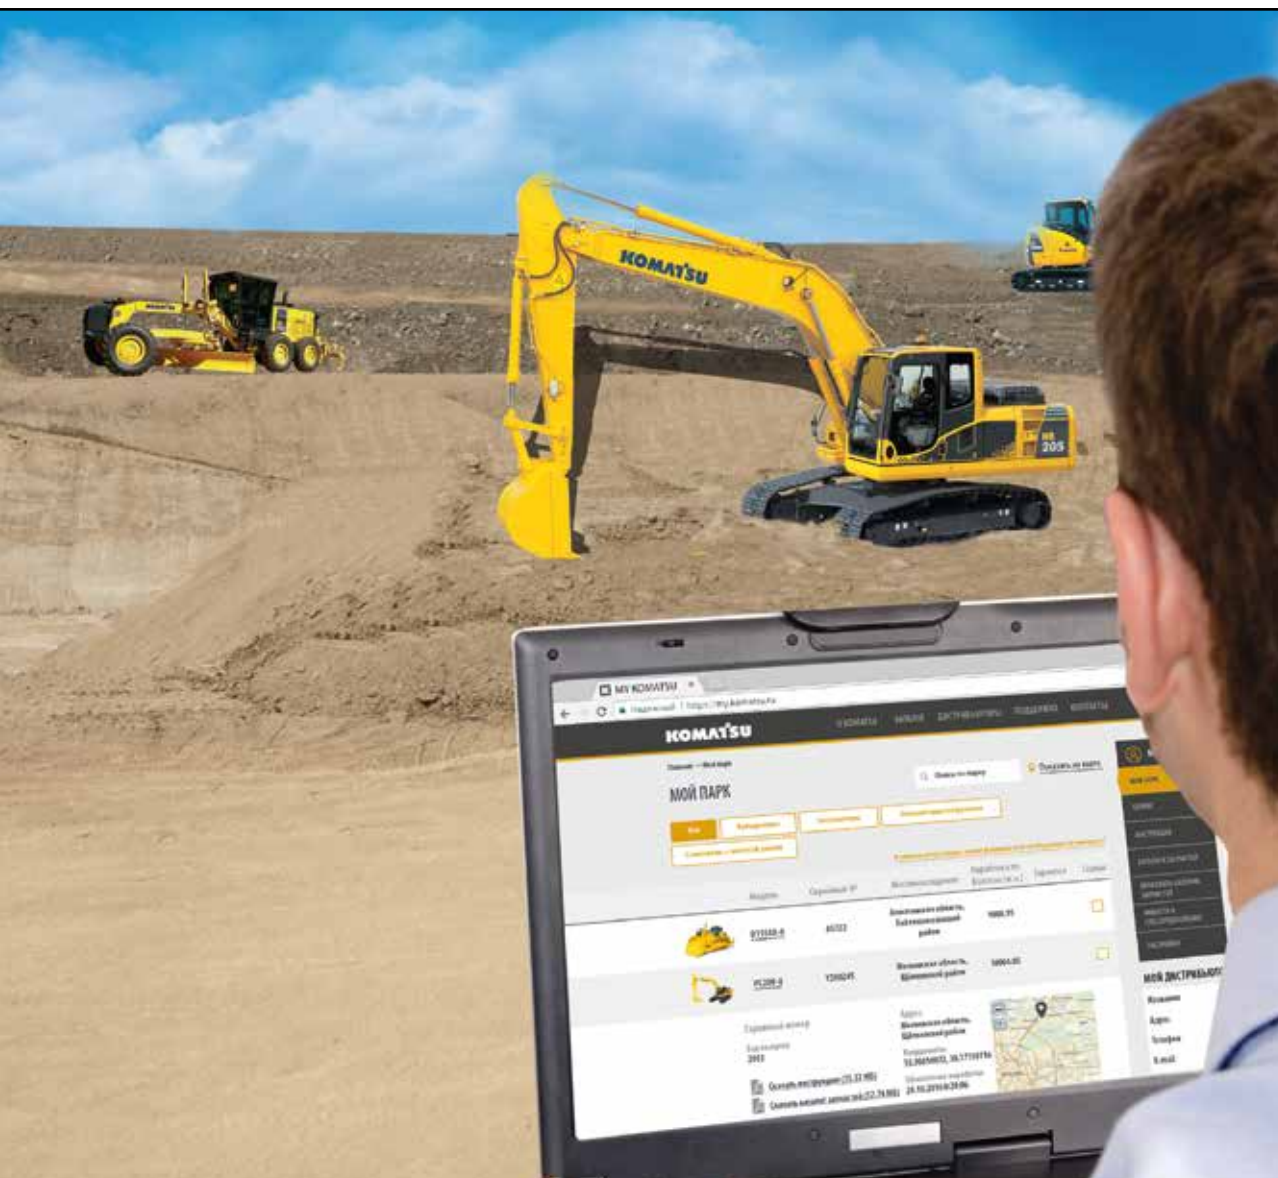

KOMATSU®

My Komatsu

ПОРТАЛ ДЛЯ ВЛАДЕЛЬЦЕВ ТЕХНИКИ
KOMATSU

<https://my.komatsu.ru>

КОНТРОЛЬ

Контролируйте местонахождение машин и показания счетчика моточасов*.

* Для машин, оснащенных системой мониторинга KOMTRAX.