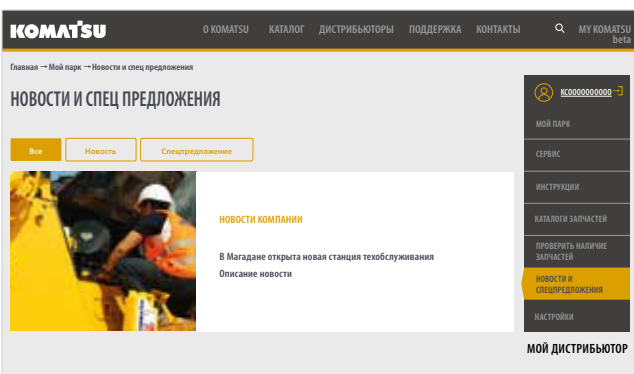

СЕРВИС

Отправляйте заявки на обслуживание и ремонт прямо из My Komatsu.

СПЕЦПРЕДЛОЖЕНИЯ

Получайте новости и специальные предложения Komatsu.